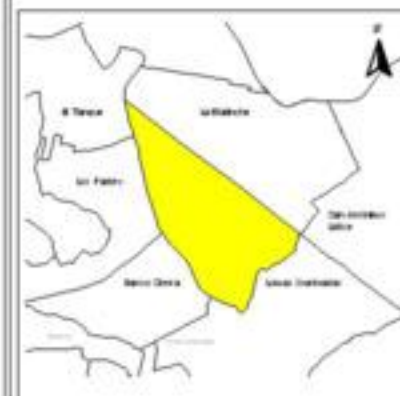

EVALUA DF
Consejo de Evaluación del
Desarrollo Social del
Distrito Federal

ÍNDICE DE DESARROLLO SOCIAL

Delegación: Magdalena Contreras
Colonia: Cuahtémoc
Grado de desarrollo: Bajo

Grado de Desarrollo Social

-  Muy bajo
-  Bajo
-  Medio
-  Alto
-  Sin dato

Fuente: Elaboración propia con datos de Seduvi e INEGI