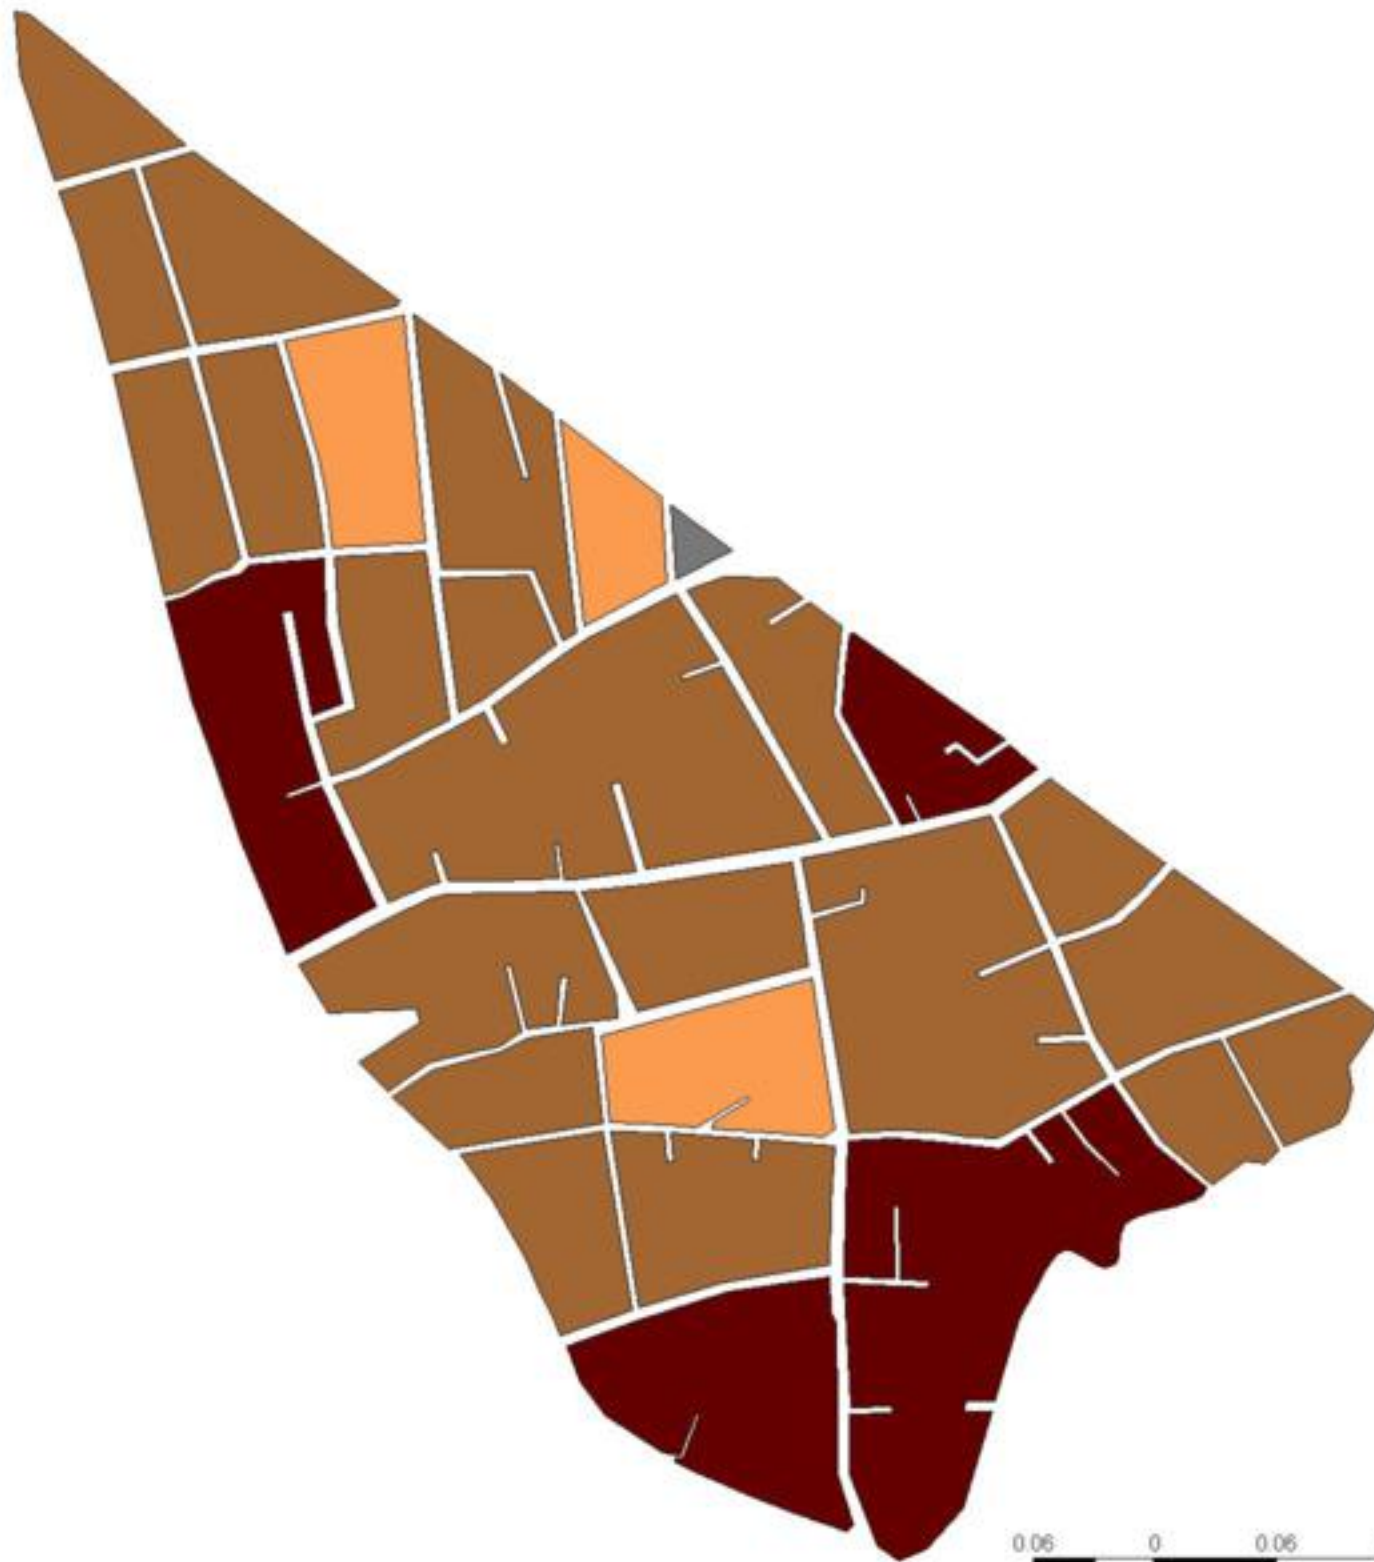

EVALUA DF
Consejo de Evaluación del
Desarrollo Social del
Distrito Federal

ÍNDICE DE DESARROLLO SOCIAL

Delegación: Magdalena Contreras
Colonia: Cuahtémoc
Grado de desarrollo: Bajo

Grado de Desarrollo Social

-  Muy bajo
-  Bajo
-  Medio
-  Alto
-  Sin dato

Fuente: Elaboración propia con datos de Seduvi e INEGI